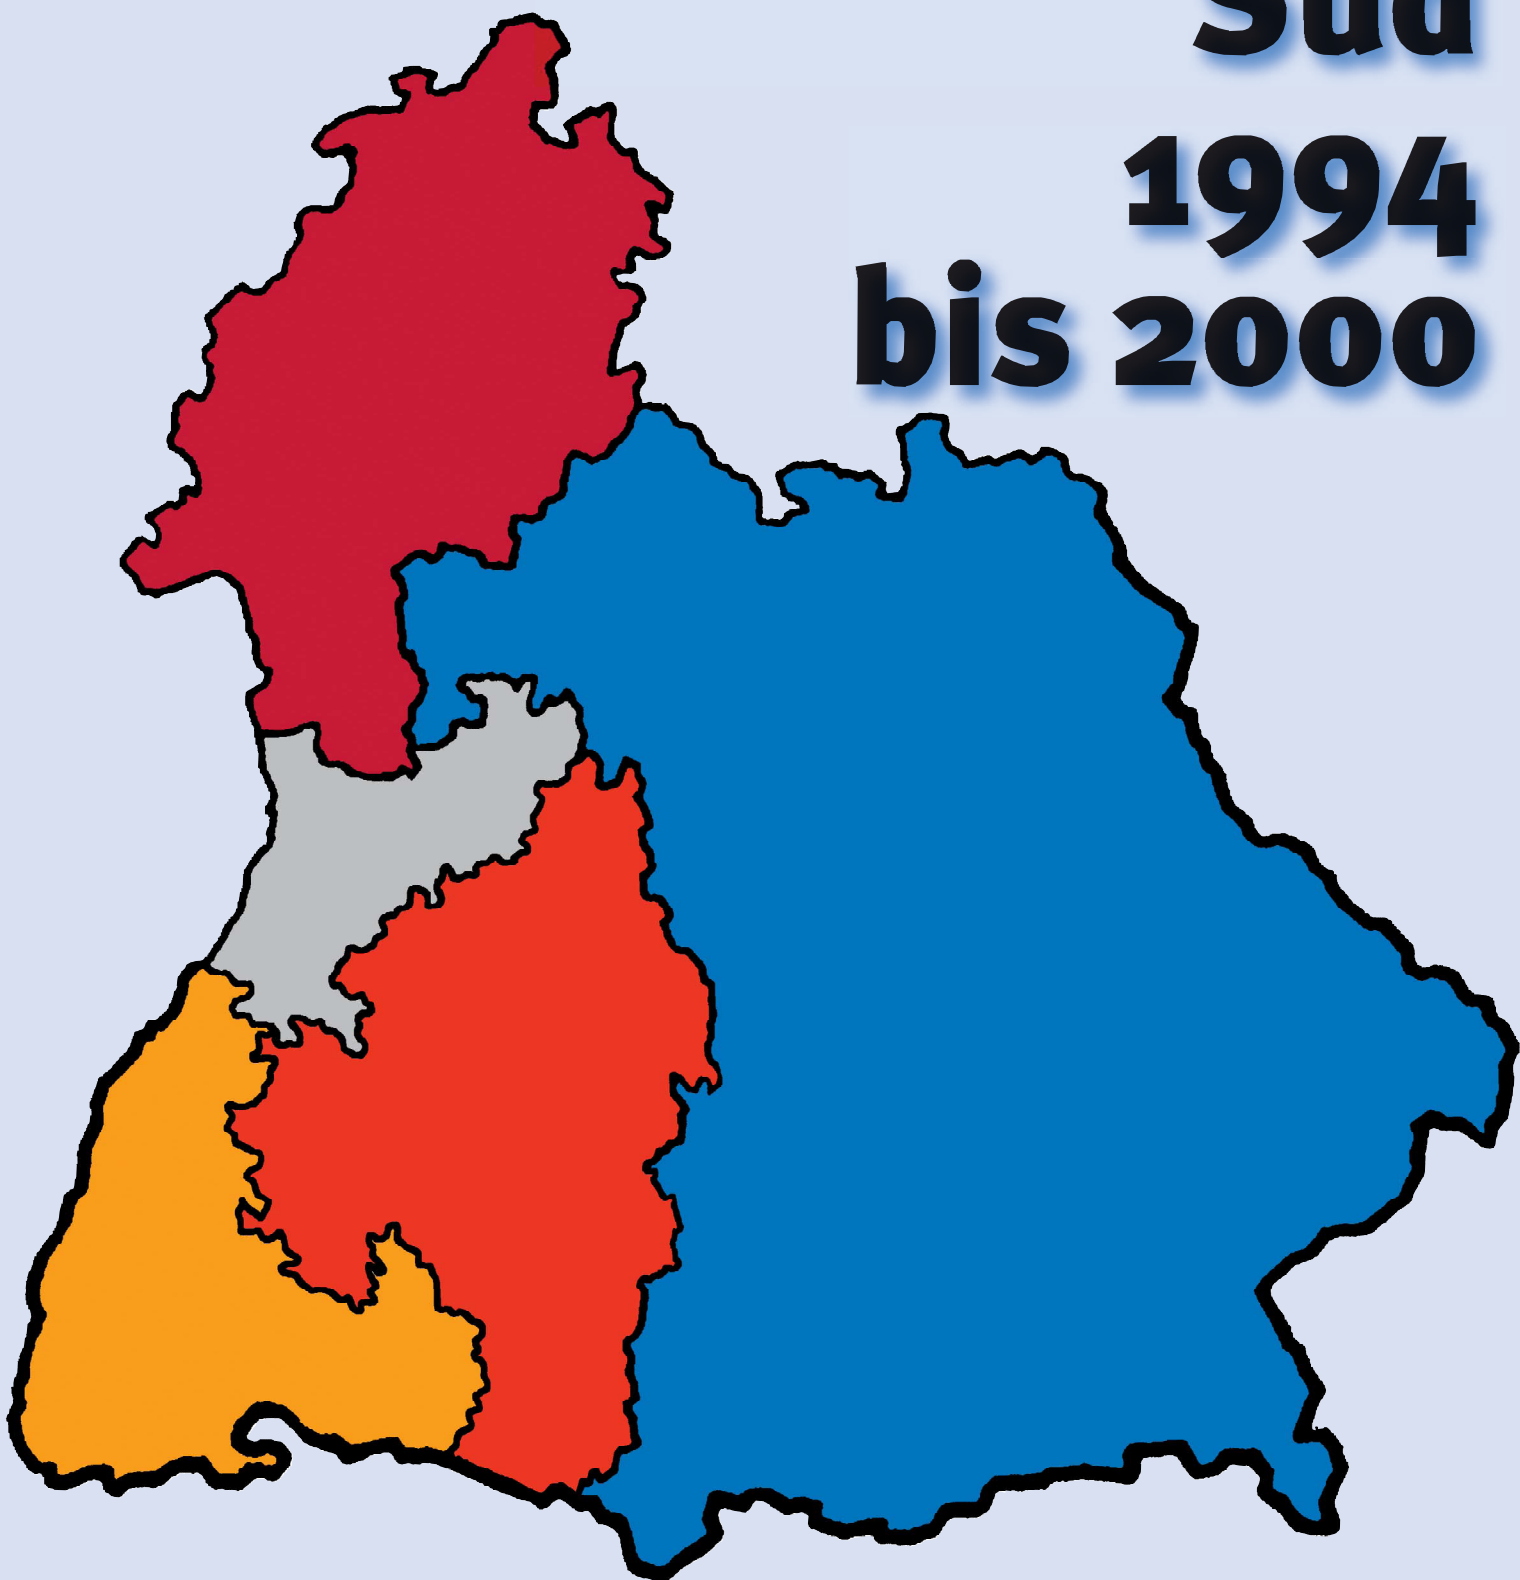

Regionalliga Süd

**1994
bis 2000**

Regionalliga Süd (1994 - 2000)

Inhaltsverzeichnis

Inhalt	Seite
Entstehung der Regionalligen als dritte Spielklasse	C505-01
Qualifikation zur Regionalliga Süd	C505-01
Aufstieg zur 2. Bundesliga	C505-02
Aufstieg aus den Oberligen	C505-02
Baden-Württembergische Vereine	C505-02
Bayerische Vereine	C505-02
Hessische Vereine	C505-02
Spielzeit 1994/1995	C505-05
Spielzeit 1995/1996	C505-06
Spielzeit 1996/1997	C505-07
Spielzeit 1997/1998	C505-08
Spielzeit 1998/1999	C505-09
Spielzeit 1999/2000	C505-10
Ewige Tabelle 1994-2000	C505-11
Ergebnisübersicht 1994-2000	C505-12

Entstehung der Regionalligen als dritte Spielklasse

Als die 2. Bundesliga 1974 eingeführt wurde, bestand ihr Unterbau aus den obersten Amateurligen der 16 Landesverbände. Lediglich im Norden vereinten sich in der Amateur-Oberliga Nord die besten Mannschaften aus Niedersachsen, Schleswig-Holstein und Bremen. Um die große Kluft zwischen 2. und 3. Spielklasse zu verringern, wurden 1978 die Amateur-Oberliga bundesweit als Bindeglied zwischen 2. Liga und den obersten Ligen auf Verbandsebene eingeführt.